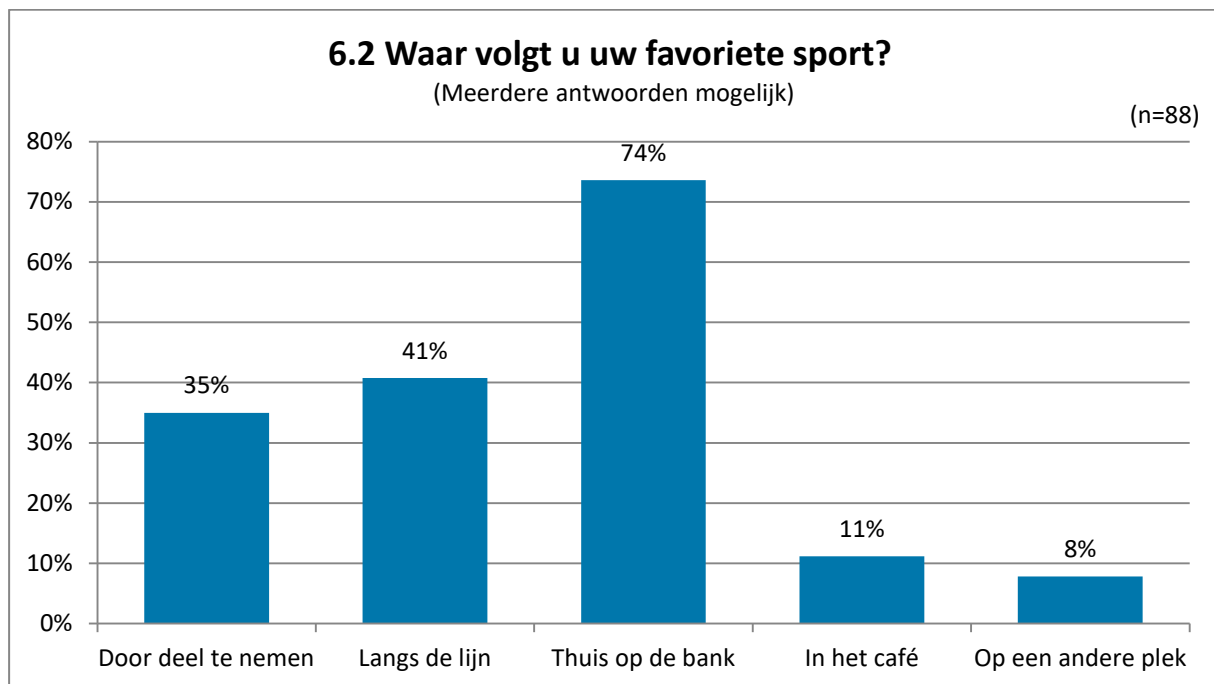

2. Rechte tellingen

Sport

De laatste wielerrondes van het seizoen worden gereden, het EK voor onder andere zwemmen zit er weer op en het voetbalseizoen gaat weer van start.

Op vraag "6 Bent u een sportliefhebber?" antwoordt 60% van de respondenten: "Ja".

Toelichting

Neutraal • Geïnteresseerd maar volg het niet uitgebreid.

Op vraag "6.1 Wat is uw favoriete sport om te kijken?" antwoordt 49% van de respondenten: "Voetbal".

Andere sport, namelijk:

- Auto en motorsport
- Basketballen
- Formule1
- Meerdere sporten
- Motocrosd
- Motorcros
- Motorsport
- Rallysport
- Turnen (2x)
- Wisselend, en vooral badminton

Toelichting

- Voetbal • Samenvattingen zijn voldoende, geen hele wedstrijden, alleen de hoogtepunten
- Weet niet • Houdt alle sporten wel bij

op vraag "6.2 Waar volgt u uw favoriete sport? " is het meest gekozen antwoord (74%): "Thuis op de bank".