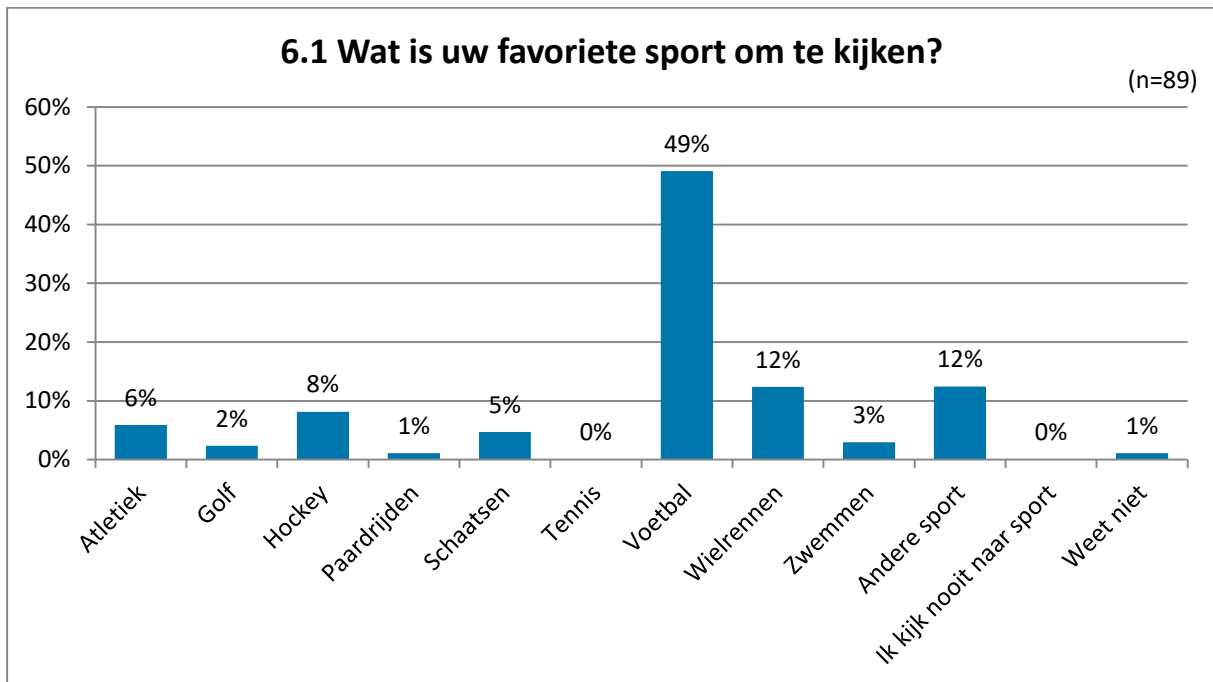

2. Rechte tellingen

Sport

De laatste wielerrondes van het seizoen worden gereden, het EK voor onder andere zwemmen zit er weer op en het voetbalseizoen gaat weer van start.

Op vraag "6 Bent u een sportliefhebber?" antwoordt 60% van de respondenten: "Ja".

Toelichting

Neutraal • Geïnteresseerd maar volg het niet uitgebreid.

Op vraag "6.1 Wat is uw favoriete sport om te kijken?" antwoordt 49% van de respondenten: "Voetbal".

Andere sport, namelijk:

- Auto en motorsport
- Basketballen
- Formule1
- Meerdere sporten
- Motocrosd
- Motorcros
- Motorsport
- Rallysport
- Turnen (2x)
- Wisselend, en vooral badminton