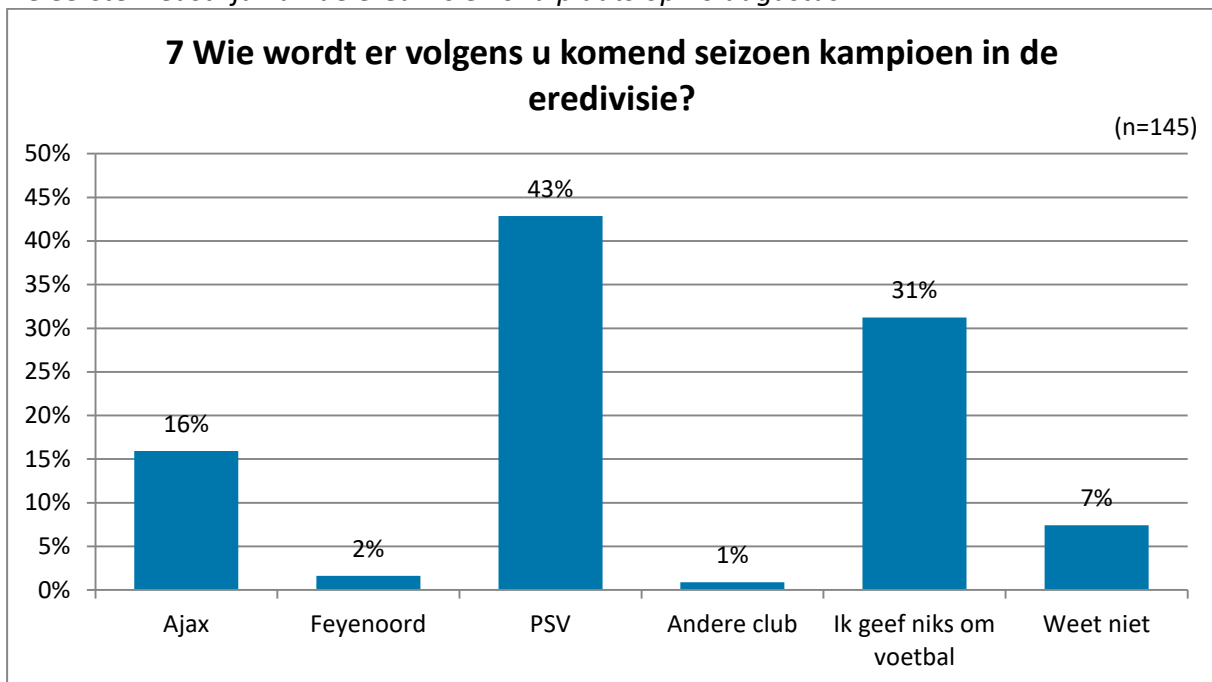

Toelichting

- Voetbal • Samenvattingen zijn voldoende, geen hele wedstrijden, alleen de hoogtepunten
- Weet niet • Houdt alle sporten wel bij

op vraag "6.2 Waar volgt u uw favoriete sport? " is het meest gekozen antwoord (74%): "Thuis op de bank".

Op een andere plek, namelijk:

- Actief als jury
- In het stadion
- Johan Cruijff arena
- Kantine/vrienden
- Op locatie
- Stadion
- Zwembad

De eerste wedstrijd van de eredivisie vond plaats op 10 augustus.