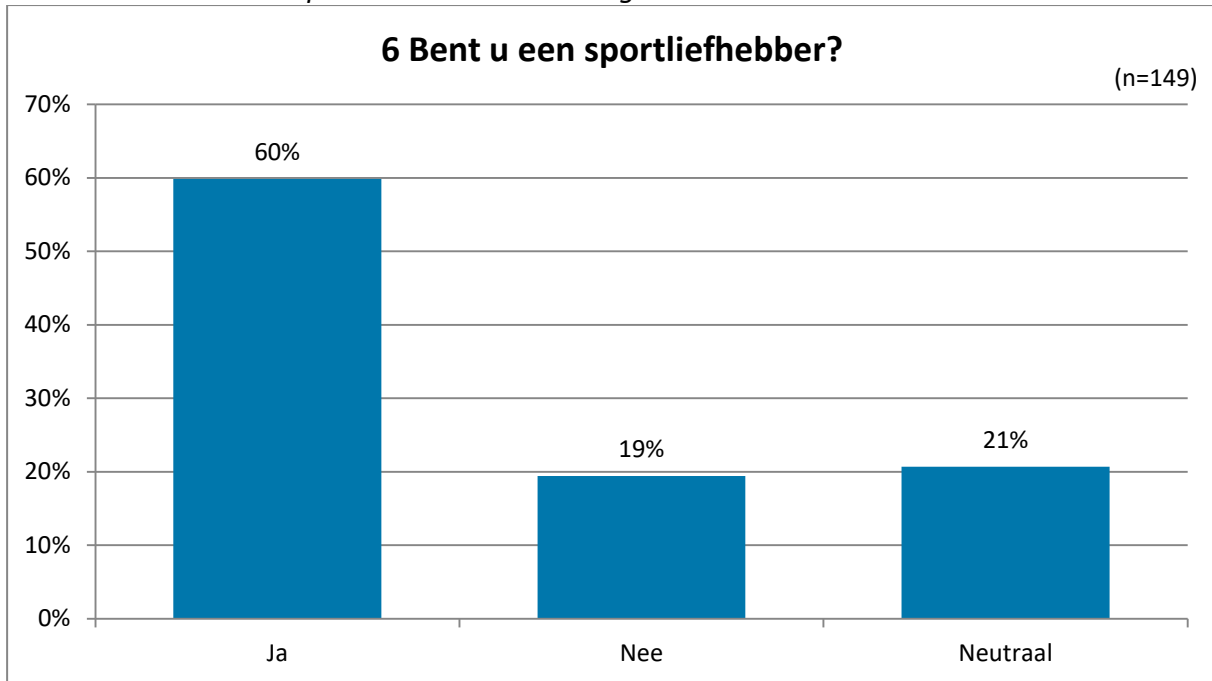

Op vraag "4 Waarop mag volgens u absoluut niet bezuinigd worden?" antwoordt 48% van de respondenten: "Zorg en Welzijn".

Op vraag "5 Welke tip zou u geven om dit tekort weg te werken?" antwoordt 47% van de respondenten: "Tip:".

Op vraag "6 Bent u een sportliefhebber?" antwoordt 60% van de respondenten: "Ja".

Op vraag "6.1 Wat is uw favoriete sport om te kijken?" antwoordt 49% van de respondenten: "Voetbal".

op vraag "6.2 Waar volgt u uw favoriete sport? " is het meest gekozen antwoord (74%): "Thuis op de bank".

Op vraag "7 Wie wordt er volgens u komend seizoen kampioen in de eredivisie?" antwoordt 43% van de respondenten: "PSV".

Dit en meer blijkt uit panelonderzoek TIP Gemertsnieuwsblad, waarbij 153 deelnemers zijn geraadpleegd.

2. Rechte tellingen

Sport

De laatste wielerrondes van het seizoen worden gereden, het EK voor onder andere zwemmen zit er weer op en het voetbalseizoen gaat weer van start.

Op vraag "6 Bent u een sportliefhebber?" antwoordt 60% van de respondenten: "Ja".